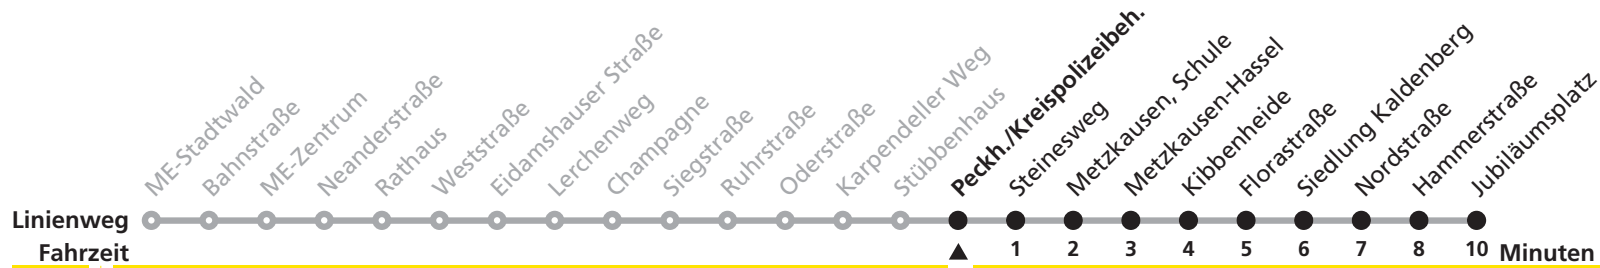

Uhr	Hinweise
4	a Anschlussgarantie Gerresheim, Krankenhaus an Li.713 nach Jan-Wellem-Platz
5	b ab Dreherstraße weiter als Linie 725 bis Franziusstraße
6	c ab Dreherstraße weiter als Linie 725 bis Bremer Straße
7	d ab Dreherstraße weiter als Linie 725 bis Plange Mühle
8	e ab Dreherstraße weiter als Linie 725 bis Lausward
9	f über D-Rotthäuser Weg bis D-Klashausweg
10	g bis D-G'heim, Krankenhaus
12	h bis D-Dreherstraße

Hinweise

Schlaue Nummer 01803. 50 40 30 (9 Cent/Minute aus dem deutschen Festnetz; Mobilfunk max. 42 Cent/Minute)
 Am 24., 25., 26., 31. Dezember und am 1. Januar gilt ein Sonderfahrplan, den Sie in Rheinbahn-Fahrzeugen und -KundenCentern erhalten.

DL6 ▶ ME-Jubiläumsplatz

Gültig ab 07.01.2013

Uhr	Samstag	Sonn- und Feiertag	Uhr
0	48	48	0
1	18	18	1
2	18	18	2
3	18	18	3
4			4
5			5
6			6
7			7
8			8
9			9
10			10
11			11
12			12
13			13
14			14
15			15
16			16
17			17
18			18
19			19
20			20
21			21
22			22
23			23