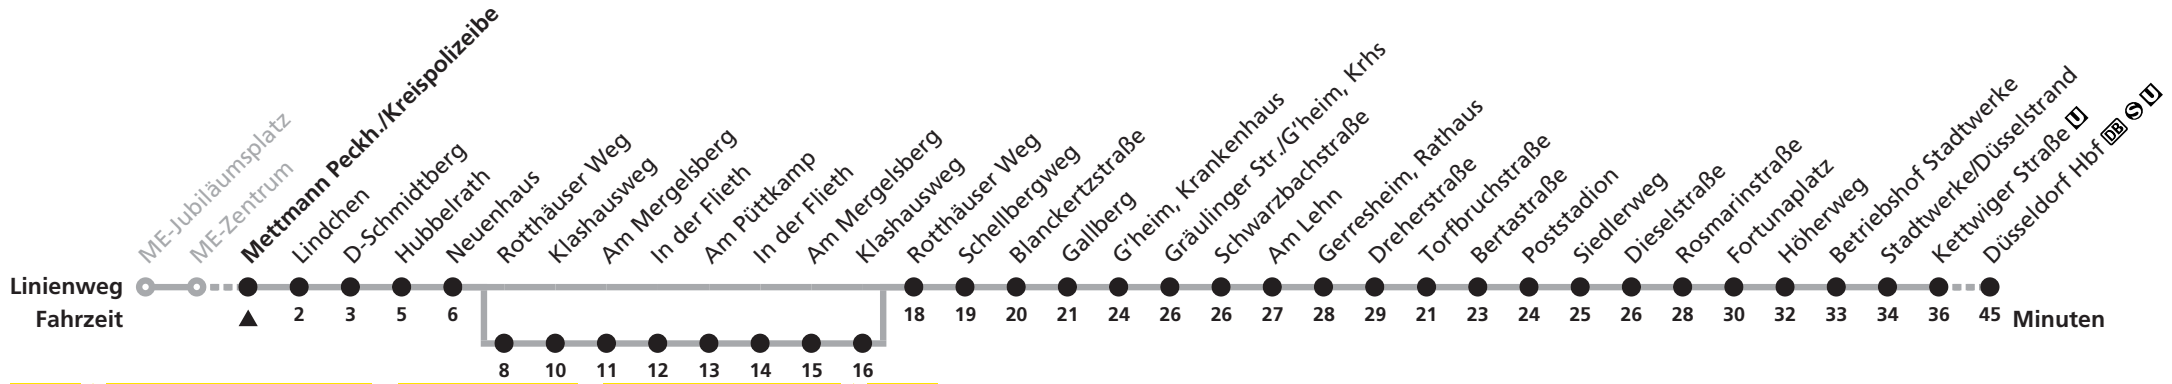

738

► D-Hubbelrath ► G'heim, Krankenhaus ► Kettwiger Straße U ► Düsseldorf Hbf DB S U

Gültig ab 07.01.2013

Uhr	Montag-Freitag	Samstag	Sonn-/Feiertag
4			
5	08 28 48	57c	37h
6	08 25a 45a	57c	
7	07a 27a 47a	57c	03fh
8	10a 30a	37ab	03fh
9	10a	35ac	08bf
10	10a	05ag 35ac	08bf
11	10a	05ag 35ac	08bf
12	10a	05ag 35ae	08aef
13	07a	05ag 35ad	08abf
14	07a	05ag 35ab	18ab
15	07a 27a 47a	05ag 35ab	18ab
16	07a 27a 47a	05ag 35ab	18ab
17	07a 27a 47a	05ag 35ab	18ae
18	07a 27a 47a	35ab	18ab
19	07a 47ab	25ab	12b
20	24abf	24bf	24bf
21	04bf	04bf	04bf
22	04bf	04bf	04bf
23	04bf	04bf	04bf

Uhr	Hinweise
4	a Anschlussgarantie Gerresheim, Krankenhaus an Li.713 nach Jan-Wellem-Platz
5	b ab Dreherstraße weiter als Linie 725 bis Franziusstraße
6	c ab Dreherstraße weiter als Linie 725 bis Bremer Straße
7	d ab Dreherstraße weiter als Linie 725 bis Plange Mühle
8	e ab Dreherstraße weiter als Linie 725 bis Lausward
9	f über D-Rotthäuser Weg bis D-Klashausweg
10	g bis D-G'heim, Krankenhaus
12	h bis D-Dreherstraße

Schlaue Nummer 01803. 50 40 30 (9 Cent/Minute aus dem deutschen Festnetz; Mobilfunk max. 42 Cent/Minute)
Am 24., 25., 26., 31. Dezember und am 1. Januar gilt ein Sonderfahrplan, den Sie in Rheinbahn-Fahrzeugen und -KundenCentern erhalten.

DL6 ▶ ME-Jubiläumsplatz

Gültig ab 07.01.2013

Uhr	Samstag	Sonn- und Feiertag	Uhr
0	48	48	0
1	18	18	1
2	18	18	2
3	18	18	3
4			4
5			5
6			6
7			7
8			8
9			9
10			10
11			11
12			12
13			13
14			14
15			15
16			16
17			17
18			18
19			19
20			20
21			21
22			22
23			23