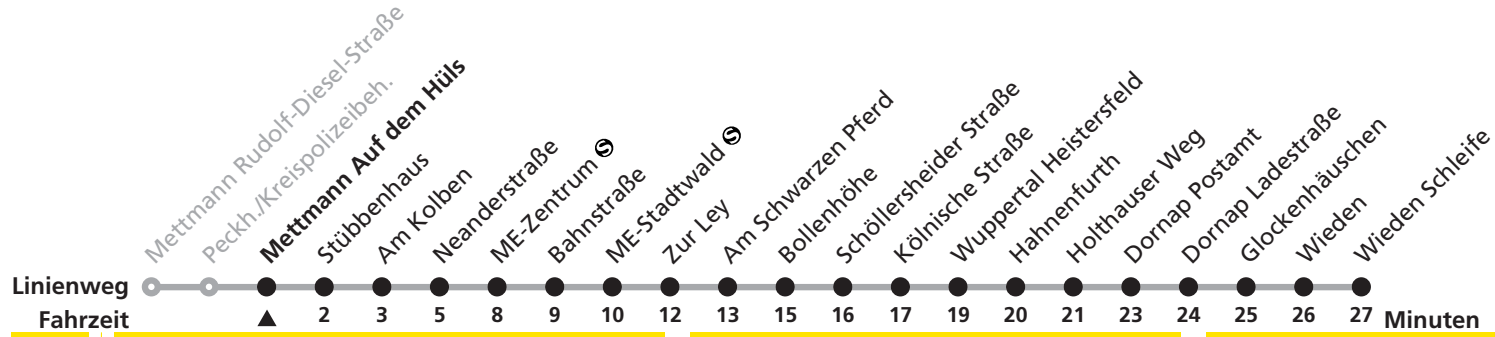

Hinweise

- a nur sonn- und feiertags außer nach Feiertagen und ab Mettmann, Jubiläumsplatz weiter als Linie 746 bis Wülfrath, Stadtmitte
- b Samstag und ab Mettmann, Jubiläumsplatz weiter als Linie 746 bis Wülfrath, Stadtmitte
- c nur samstags außer nach Feiertagen und ab Mettmann, Jubiläumsplatz weiter als Linie 746 bis Wülfrath, Stadtmitte

Schlaue Nummer 01803. 50 40 30 (9 Cent/Minute aus dem deutschen Festnetz; Mobilfunk max. 42 Cent/Minute)
 Am 24., 25., 26., 31. Dezember und am 1. Januar gilt ein Sonderfahrplan, den Sie in Rheinbahn-Fahrzeugen und -KundenCentern erhalten.

745

ME-Zentrum S ▶ ME-Stadtwald S ▶ Wuppertal Wieden ▶ Wuppertal Wieden Schleife

Weitere Fahrten im Abendverkehr und am Wochenende ab Haltestelle "Stadtwald(S)"

Gültig ab 07.01.2013

Uhr	Montag - Freitag	Samstag	Sonn- und Feiertag	Uhr
4				4
5				5
6				6
7				7
8				8
9				9
10				10
11				11
12				12
13	23a			13
14				14
15	52			15
16				16
17	52			17
18	43a			18
19				19
20				20
21				21
22				22
23				23

Hinweise
a bis ME-Stadtwald S

Schlaue Nummer 01803. 50 40 30 (9 Cent/Minute aus dem deutschen Festnetz; Mobilfunk max. 42 Cent/Minute)
Am 24., 25., 26., 31. Dezember und am 1. Januar gilt ein Sonderfahrplan, den Sie in Rheinbahn-Fahrzeugen und -KundenCentern erhalten.