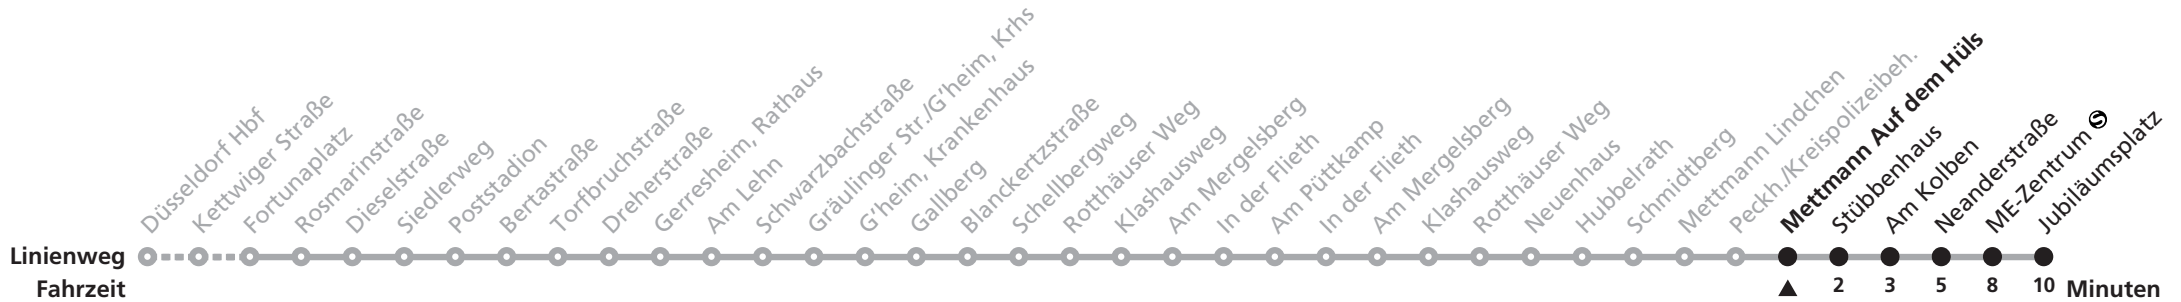

738 ▶ ME-Zentrum ☉ ▶ ME-Jubiläumsplatz

Gültig ab 07.01.2013

Uhr	Montag - Freitag	Samstag	Sonn- und Feiertag	Uhr
0	46	46b	46a	0
1		51c	51a	1
2				2
3				3
4				4
5	13 39			5
6	09 29 51	23		6
7	11 31 52	23	58	7
8	31	23	58	8
9	26	29 59	48	9
10	26	29 59	48	10
11	26	29 59	48	11
12	26	29 59	48	12
13	26	29 59	48	13
14	26	29 59	39	14
15	26 46	29 59	39	15
16	06 26 46	29 59	39	16
17	06 26 45	59	39	17
18	05 25 45	59	39	18
19	05 25 43		35	19
20	31	09		20
21	06 46	06 46	06 46	21
22	46	46	46	22
23	46	46	46	23

Hinweise

- a nur sonn- und feiertags außer nach Feiertagen und ab Mettmann, Jubiläumsplatz weiter als Linie 746 bis Wülfrath, Stadtmitte
- b Samstag und ab Mettmann, Jubiläumsplatz weiter als Linie 746 bis Wülfrath, Stadtmitte
- c nur samstags außer nach Feiertagen und ab Mettmann, Jubiläumsplatz weiter als Linie 746 bis Wülfrath, Stadtmitte

Schlaue Nummer 01803. 50 40 30 (9 Cent/Minute aus dem deutschen Festnetz; Mobilfunk max. 42 Cent/Minute)
 Am 24., 25., 26., 31. Dezember und am 1. Januar gilt ein Sonderfahrplan, den Sie in Rheinbahn-Fahrzeugen und -KundenCentern erhalten.

745

ME-Zentrum S ▶ ME-Stadtwald S ▶ Wuppertal Wieden ▶ Wuppertal Wieden Schleife

Weitere Fahrten im Abendverkehr und am Wochenende ab Haltestelle "Stadtwald(S)"

Gültig ab 07.01.2013

Uhr	Montag - Freitag	Samstag	Sonn- und Feiertag	Uhr
4				4
5				5
6				6
7				7
8				8
9				9
10				10
11				11
12				12
13	23a			13
14				14
15	52			15
16				16
17	52			17
18	43a			18
19				19
20				20
21				21
22				22
23				23